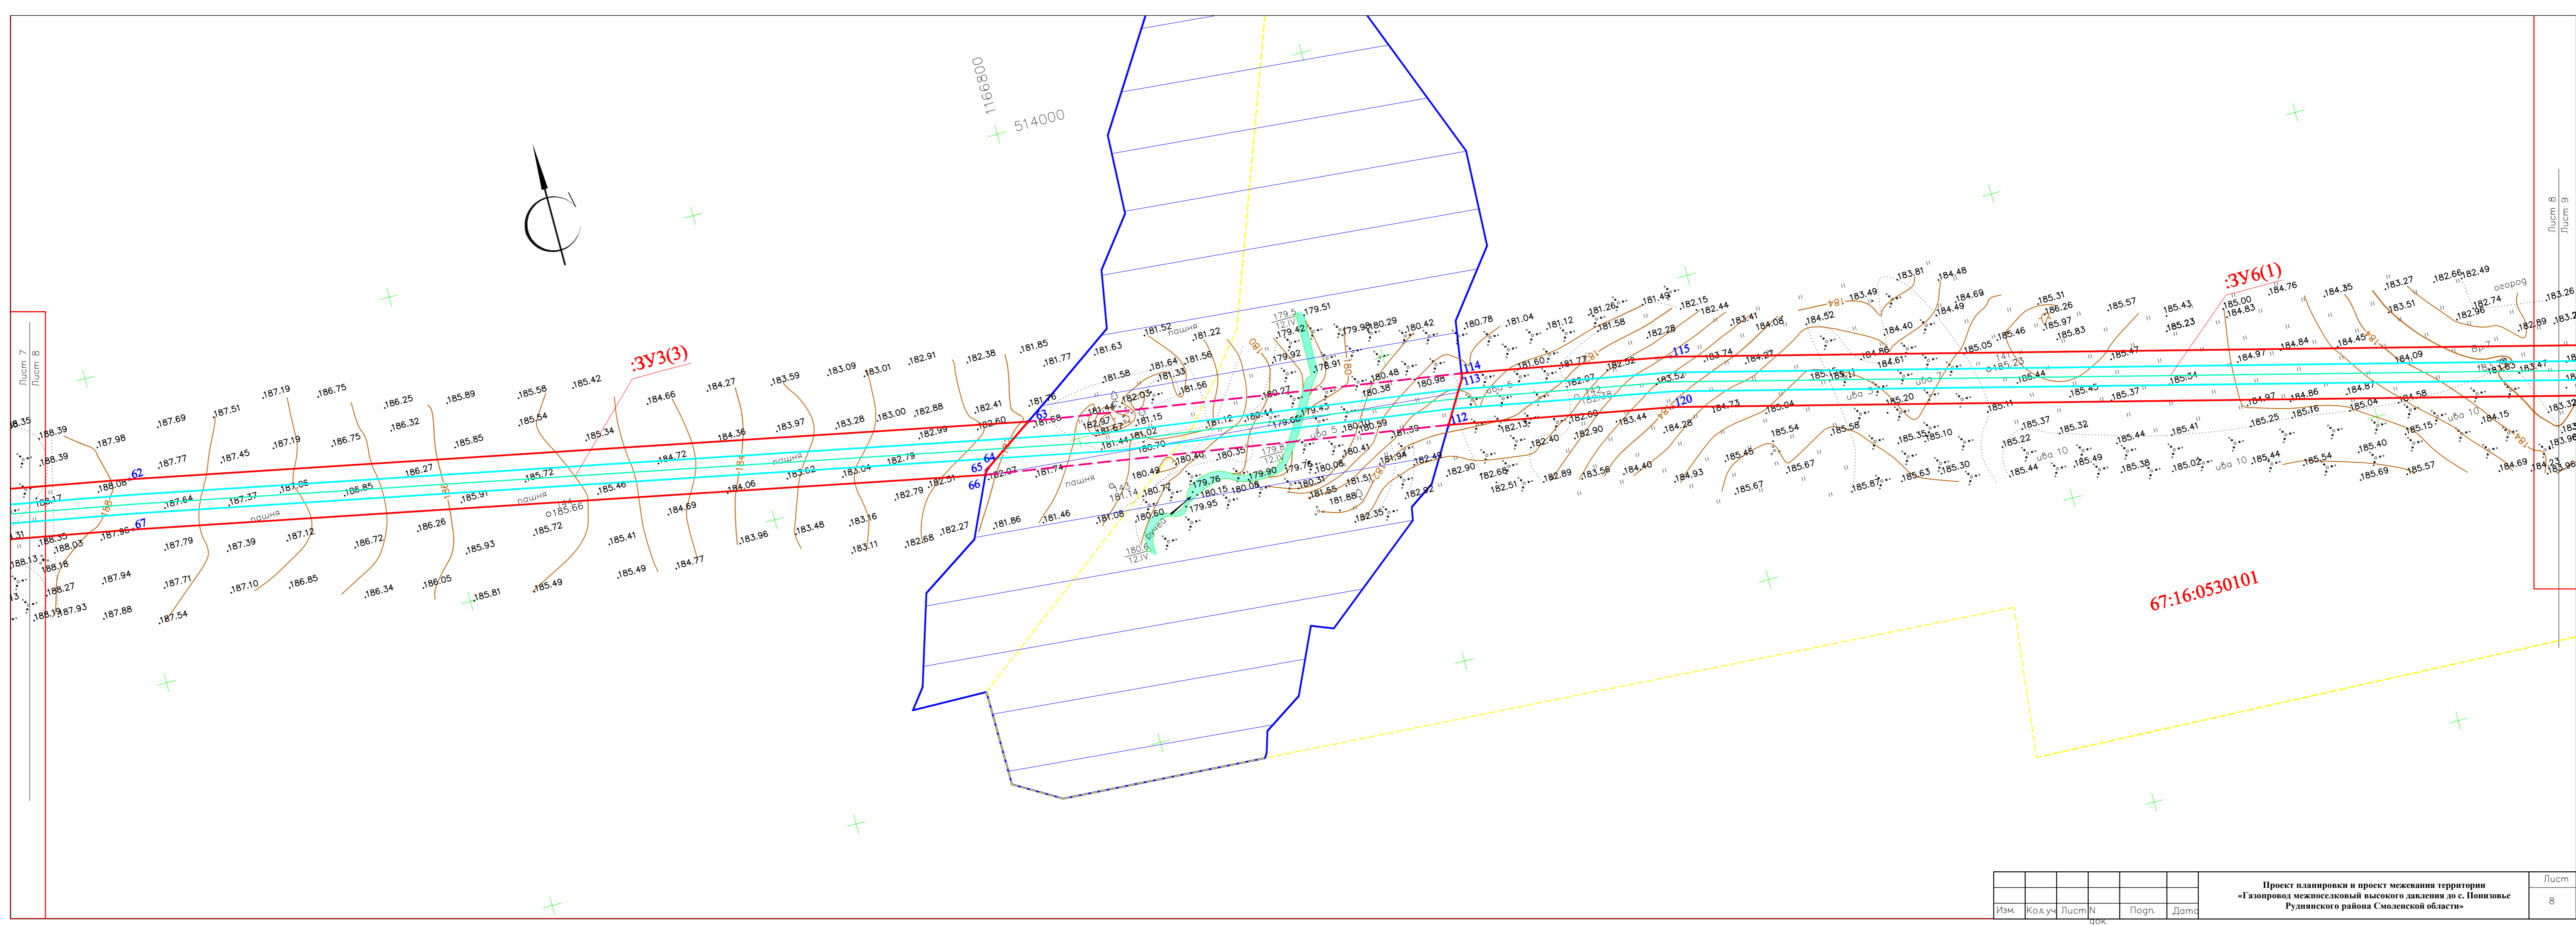

Изм.	Код.уч.	Лист№	Погр.	Дат.	Лист
					8