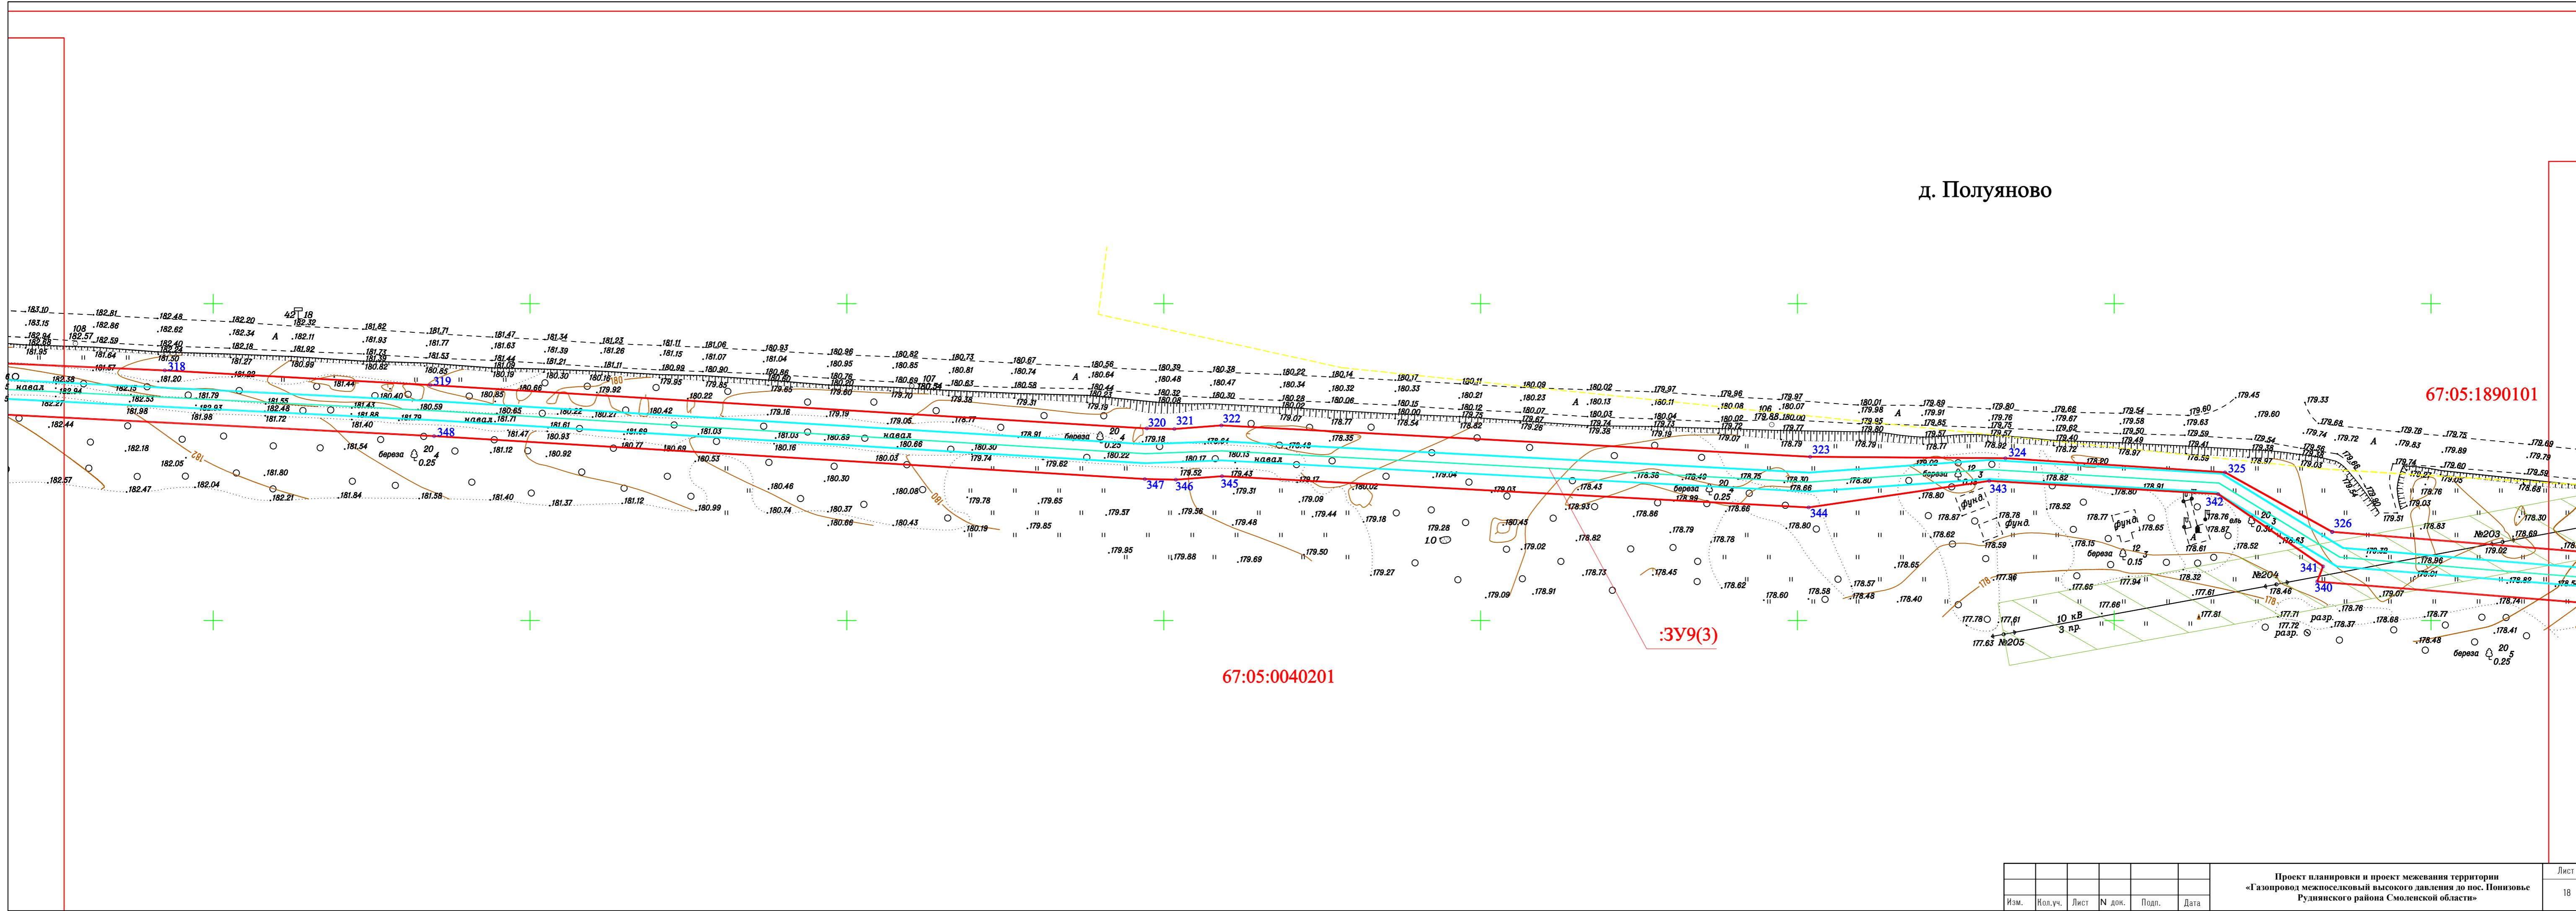

Изм.	Подп.	Лист	№ док.	Подп.	Дата	Проект планировки и проект межевания территории «Газопровод межселосской высокого давления до пос. Полюново Руднянского района Смоленской области»	Лист
							17

Изм.	Подп.	Лист	№ док.	Подп.	Дата	Проект планировки и проект межевания территории «Газопровод межселосской высокого давления до пос. Полюново Руднянского района Смоленской области»	Лист
							18