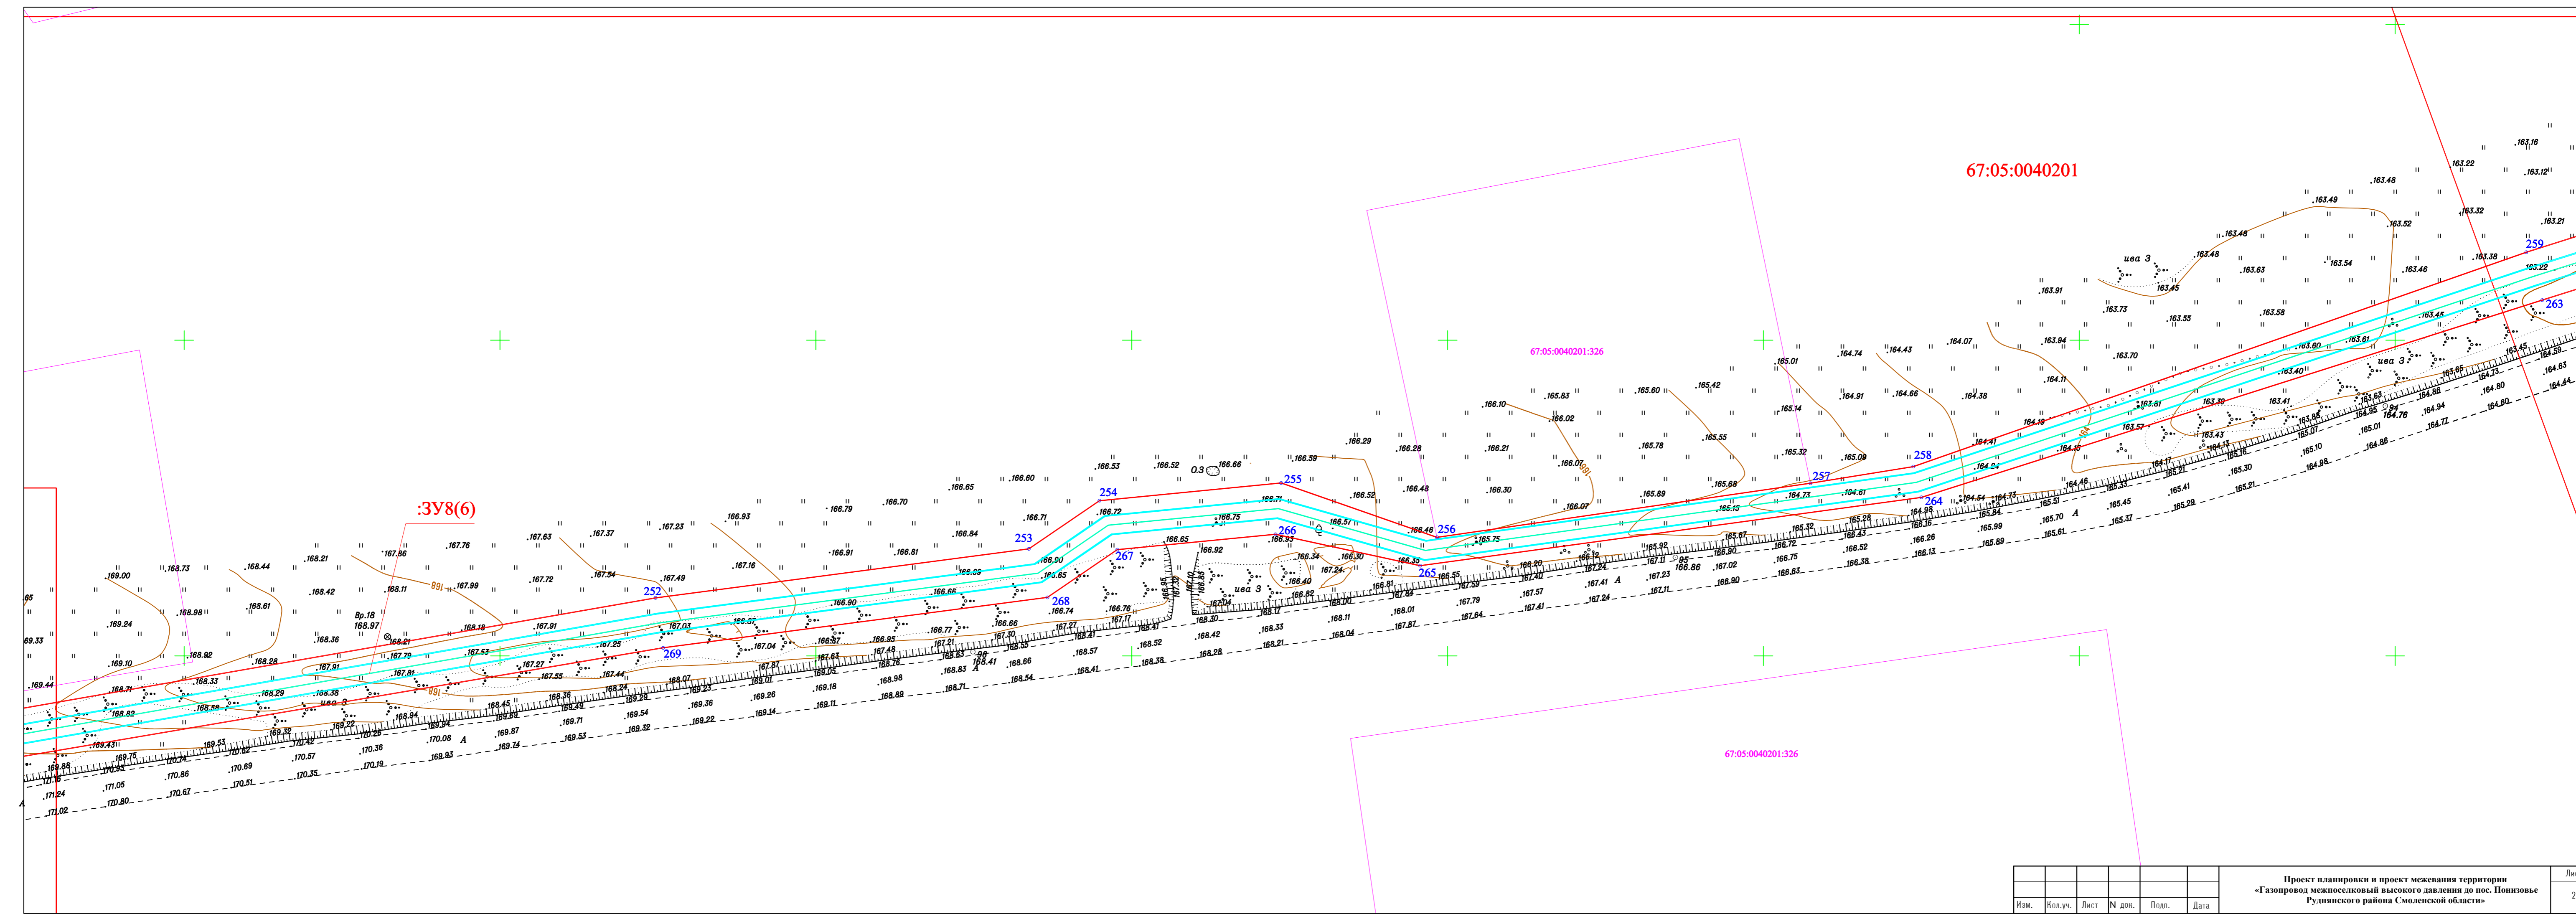

67:05:1870101

ЗУ8(6)

67:05:0040201:326

67:05:0040201

ЗУ9(5)

Изм.	Ввод. уч.	Лист	№ док.	Подп.	Дата

Проект планировки и проект межевания территории  
«Газовый межпоселковый высокоого давления до пос. Понынье  
Руднянского района Смоленской области»

Лист 21

67:05:0040201

ЗУ8(6)

67:05:0040201:326

67:05:0040201:326

Изм.	Ввод. уч.	Лист	№ док.	Подп.	Дата

Проект планировки и проект межевания территории  
«Газовый межпоселковый высокоого давления до пос. Понынье  
Руднянского района Смоленской области»

Лист 22