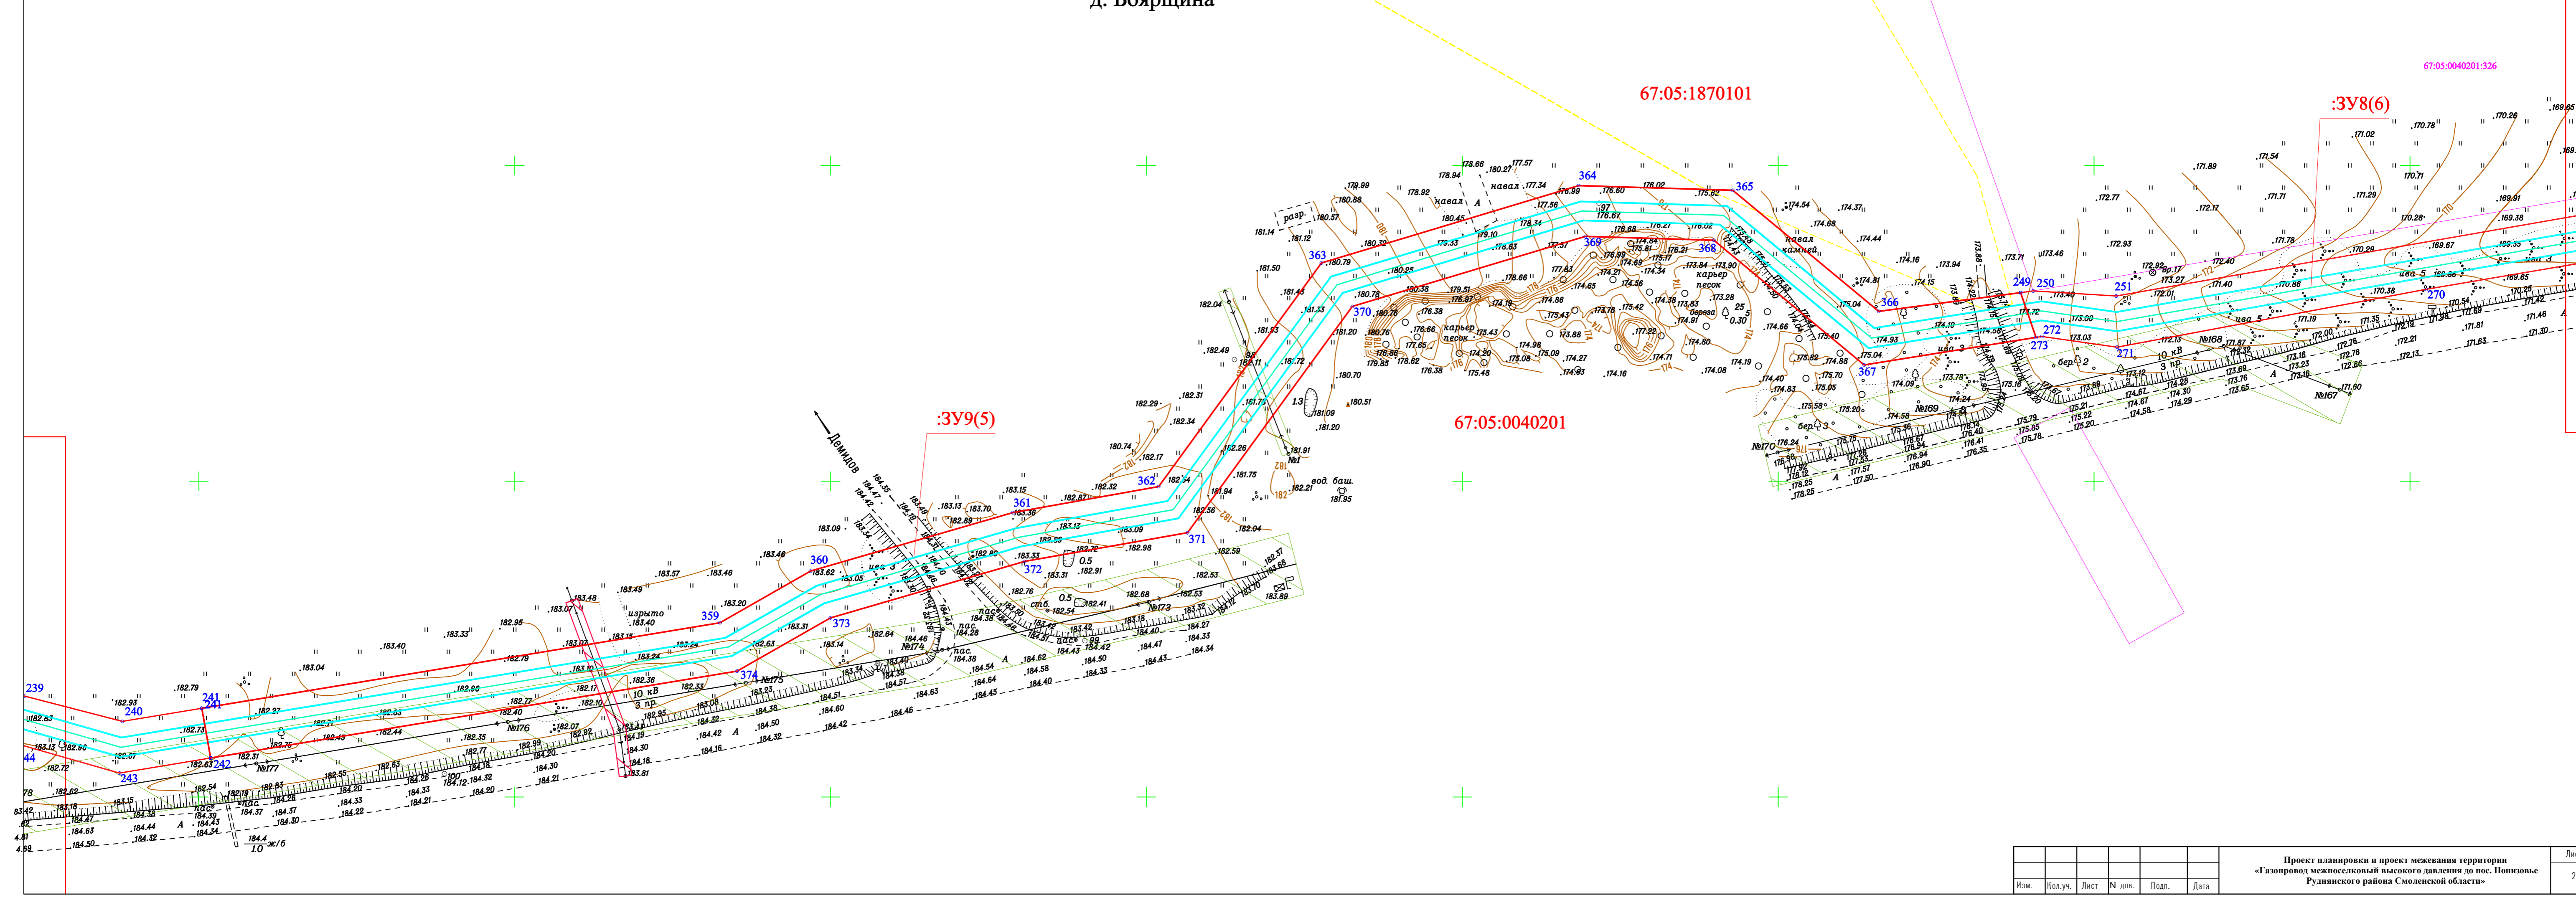

67:05:1870101

ЗУ8(6)

67:05:0040201:326

67:05:0040201

ЗУ9(5)

Изм.	Ввод. уч.	Лист	№ док.	Подп.	Дата

Проект планировки и проект межевания территории  
«Газовый межпоселковый высокоого давления до пос. Понынье  
Руднянского района Смоленской области»

Лист 21

67:05:0040201

ЗУ8(6)

67:05:0040201:326

67:05:0040201:326

Изм.	Ввод. уч.	Лист	№ док.	Подп.	Дата

Проект планировки и проект межевания территории  
«Газовый межпоселковый высокоого давления до пос. Понынье  
Руднянского района Смоленской области»

Лист 22