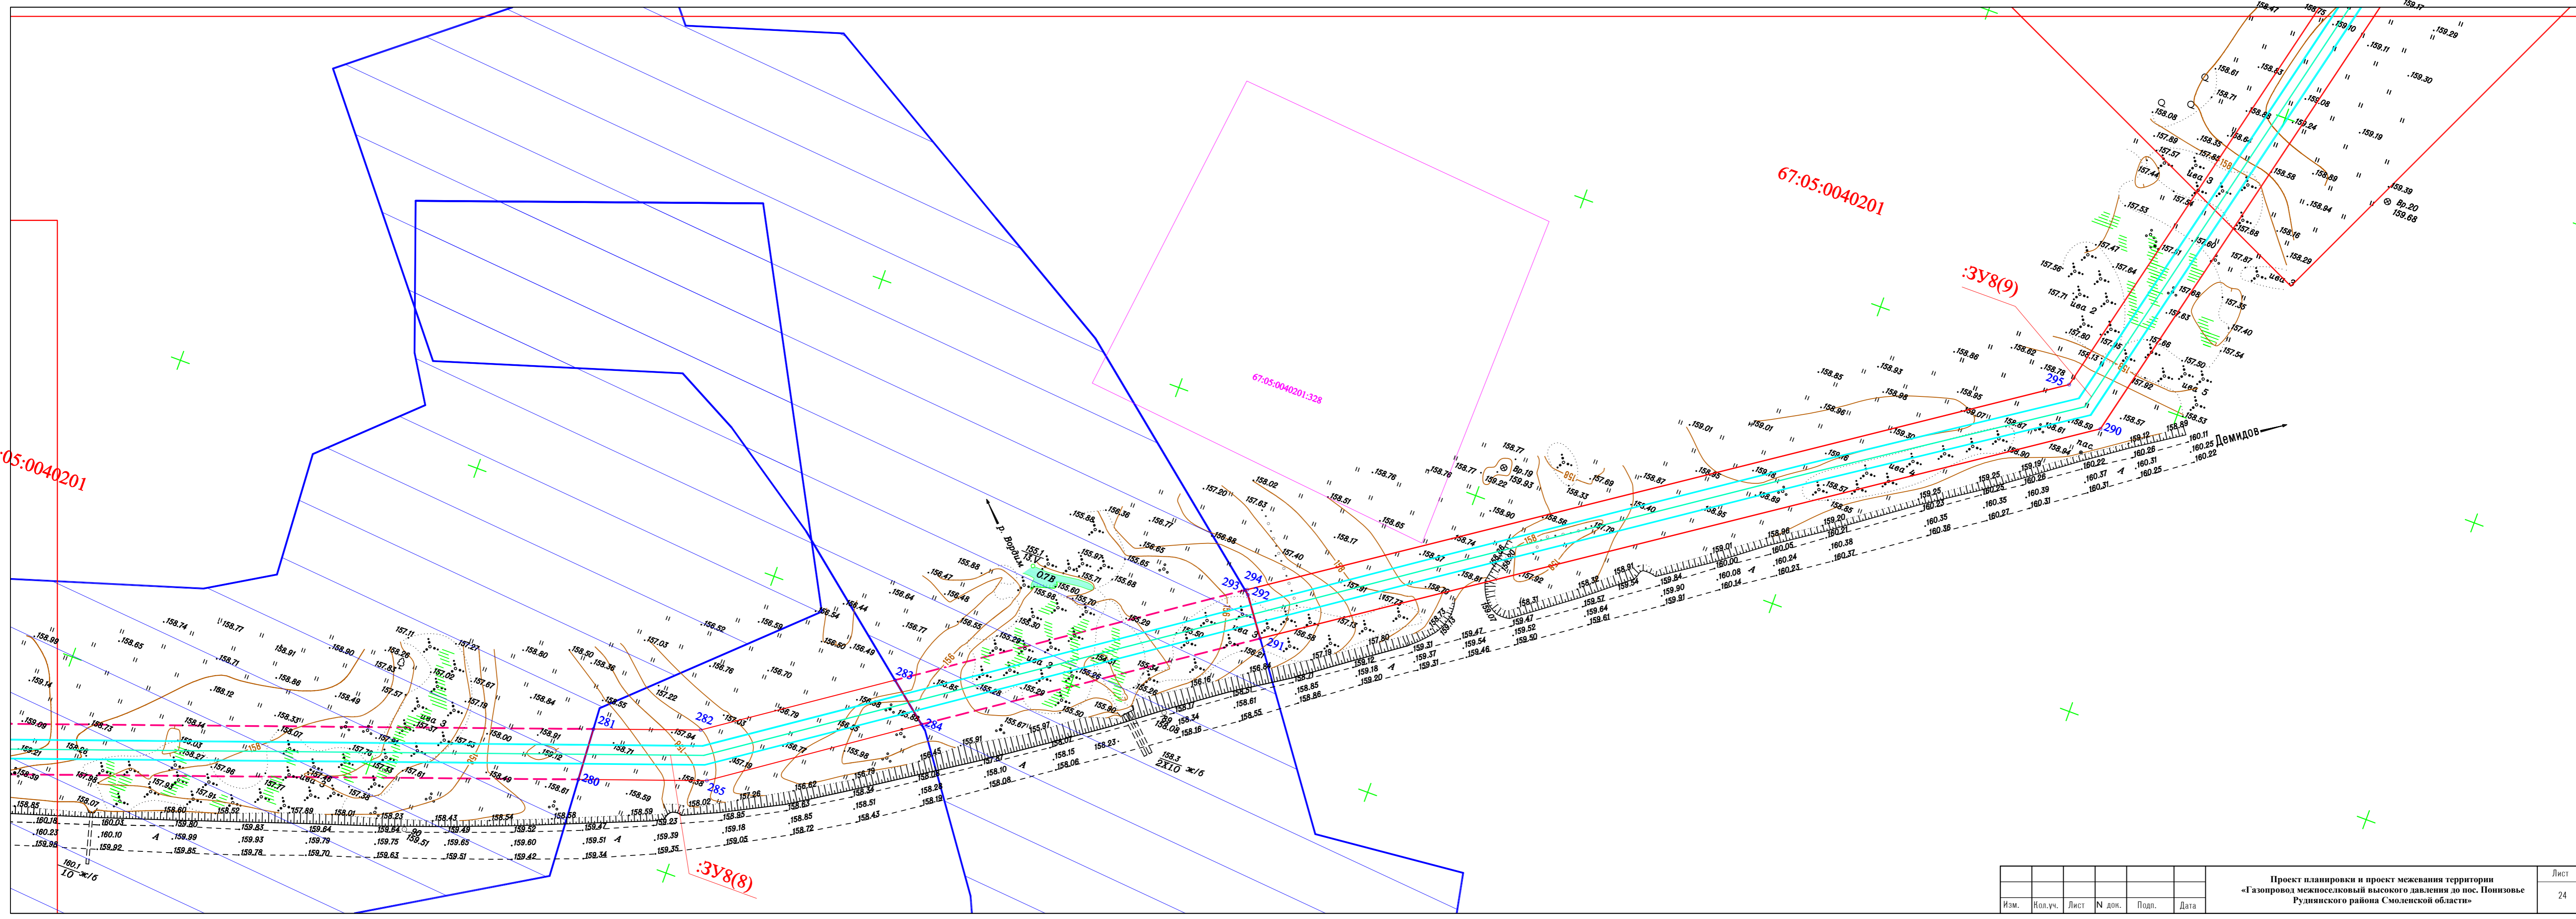

Изм.	Подп.	Лист	№ док.	Подп.	Дата

Проект планировки и проект межевания территории
«Газопровод межпоселковой высокой давления до пос. Поныньское
Руднянского района Смоленской области»

Лист 23

Изм.	Подп.	Лист	№ док.	Подп.	Дата

Проект планировки и проект межевания территории
«Газопровод межпоселковой высокой давления до пос. Поныньское
Руднянского района Смоленской области»

Лист 24