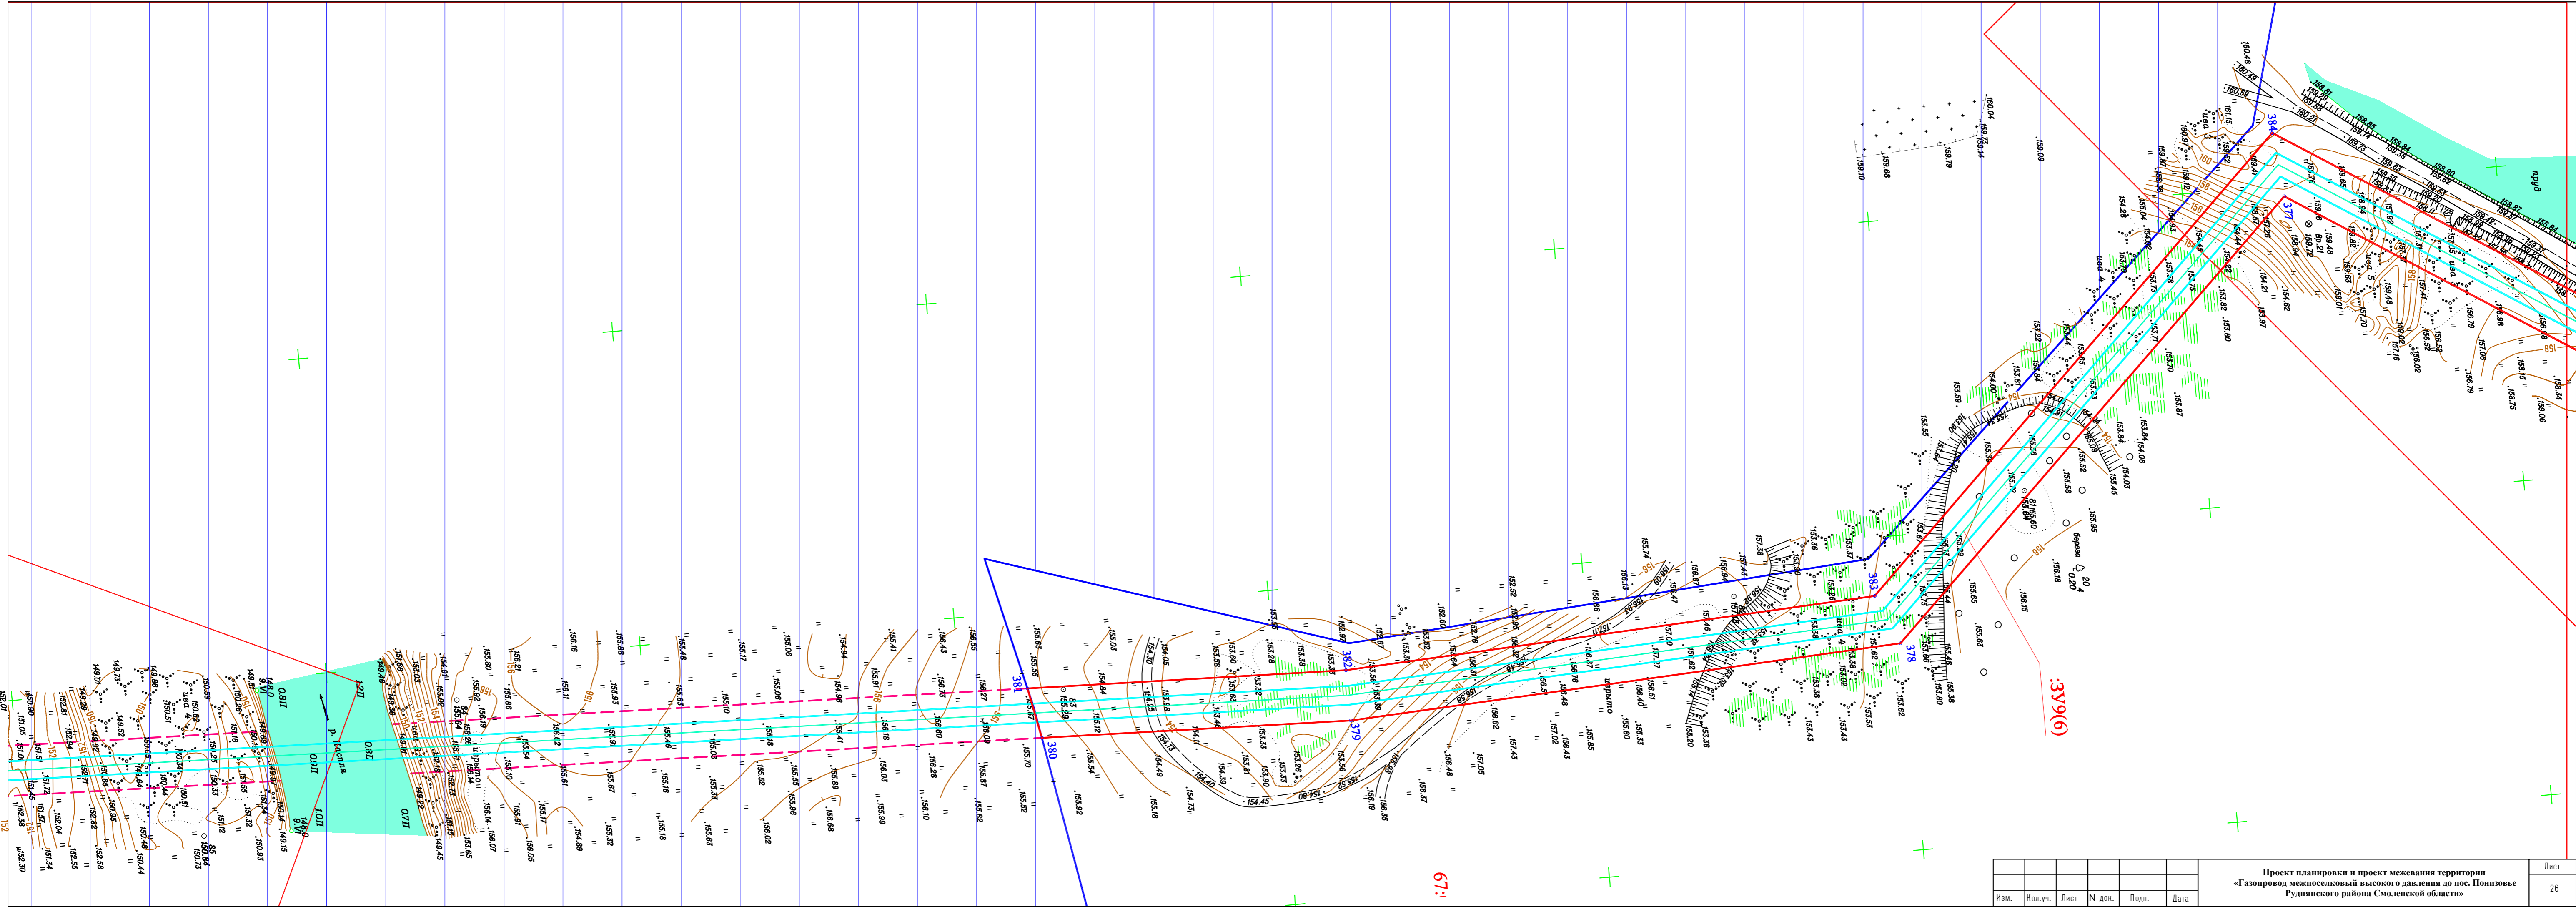

Изм.	Подп.уч.	Лист	№ док.	Подп.	Дата

Проект планировки и проект межевания территории  
«Газопровод межпоселковой высокой давления до пос. Понызовье  
Руднянского района Смоленской области»

Изм.	Подп.уч.	Лист	№ док.	Подп.	Дата

Проект планировки и проект межевания территории  
«Газопровод межпоселковой высокой давления до пос. Понызовье  
Руднянского района Смоленской области»