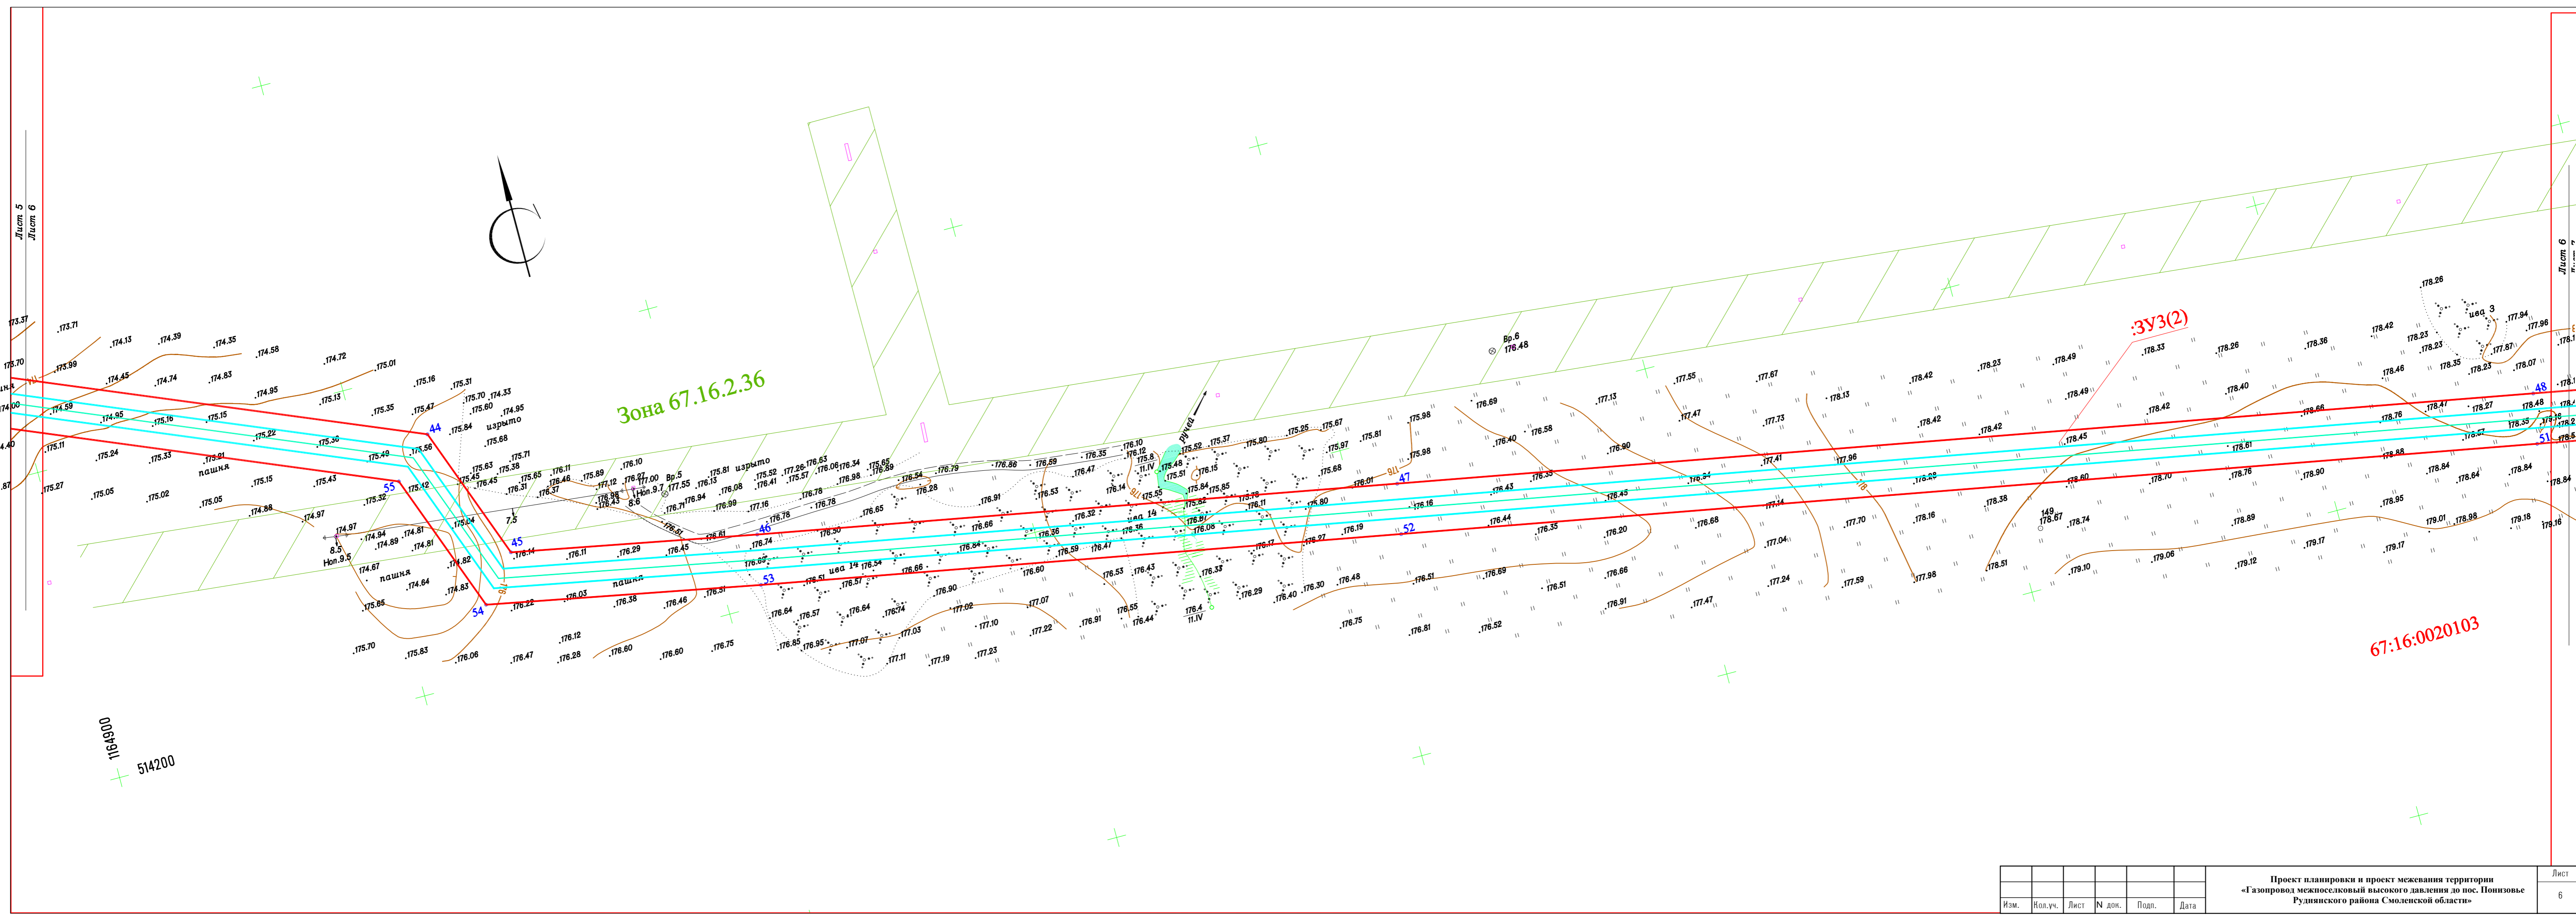

Изм.	Подп.уч.	Лист	№ док.	Подп.	Дата

Проект планировки и проект межевания территории
«Газопровод межпоселковой высокой давления до пос. Понынье
Руднянского района Смоленской области»

Лист 5

Изм.	Подп.уч.	Лист	№ док.	Подп.	Дата

Проект планировки и проект межевания территории
«Газопровод межпоселковой высокой давления до пос. Понынье
Руднянского района Смоленской области»

Лист 6