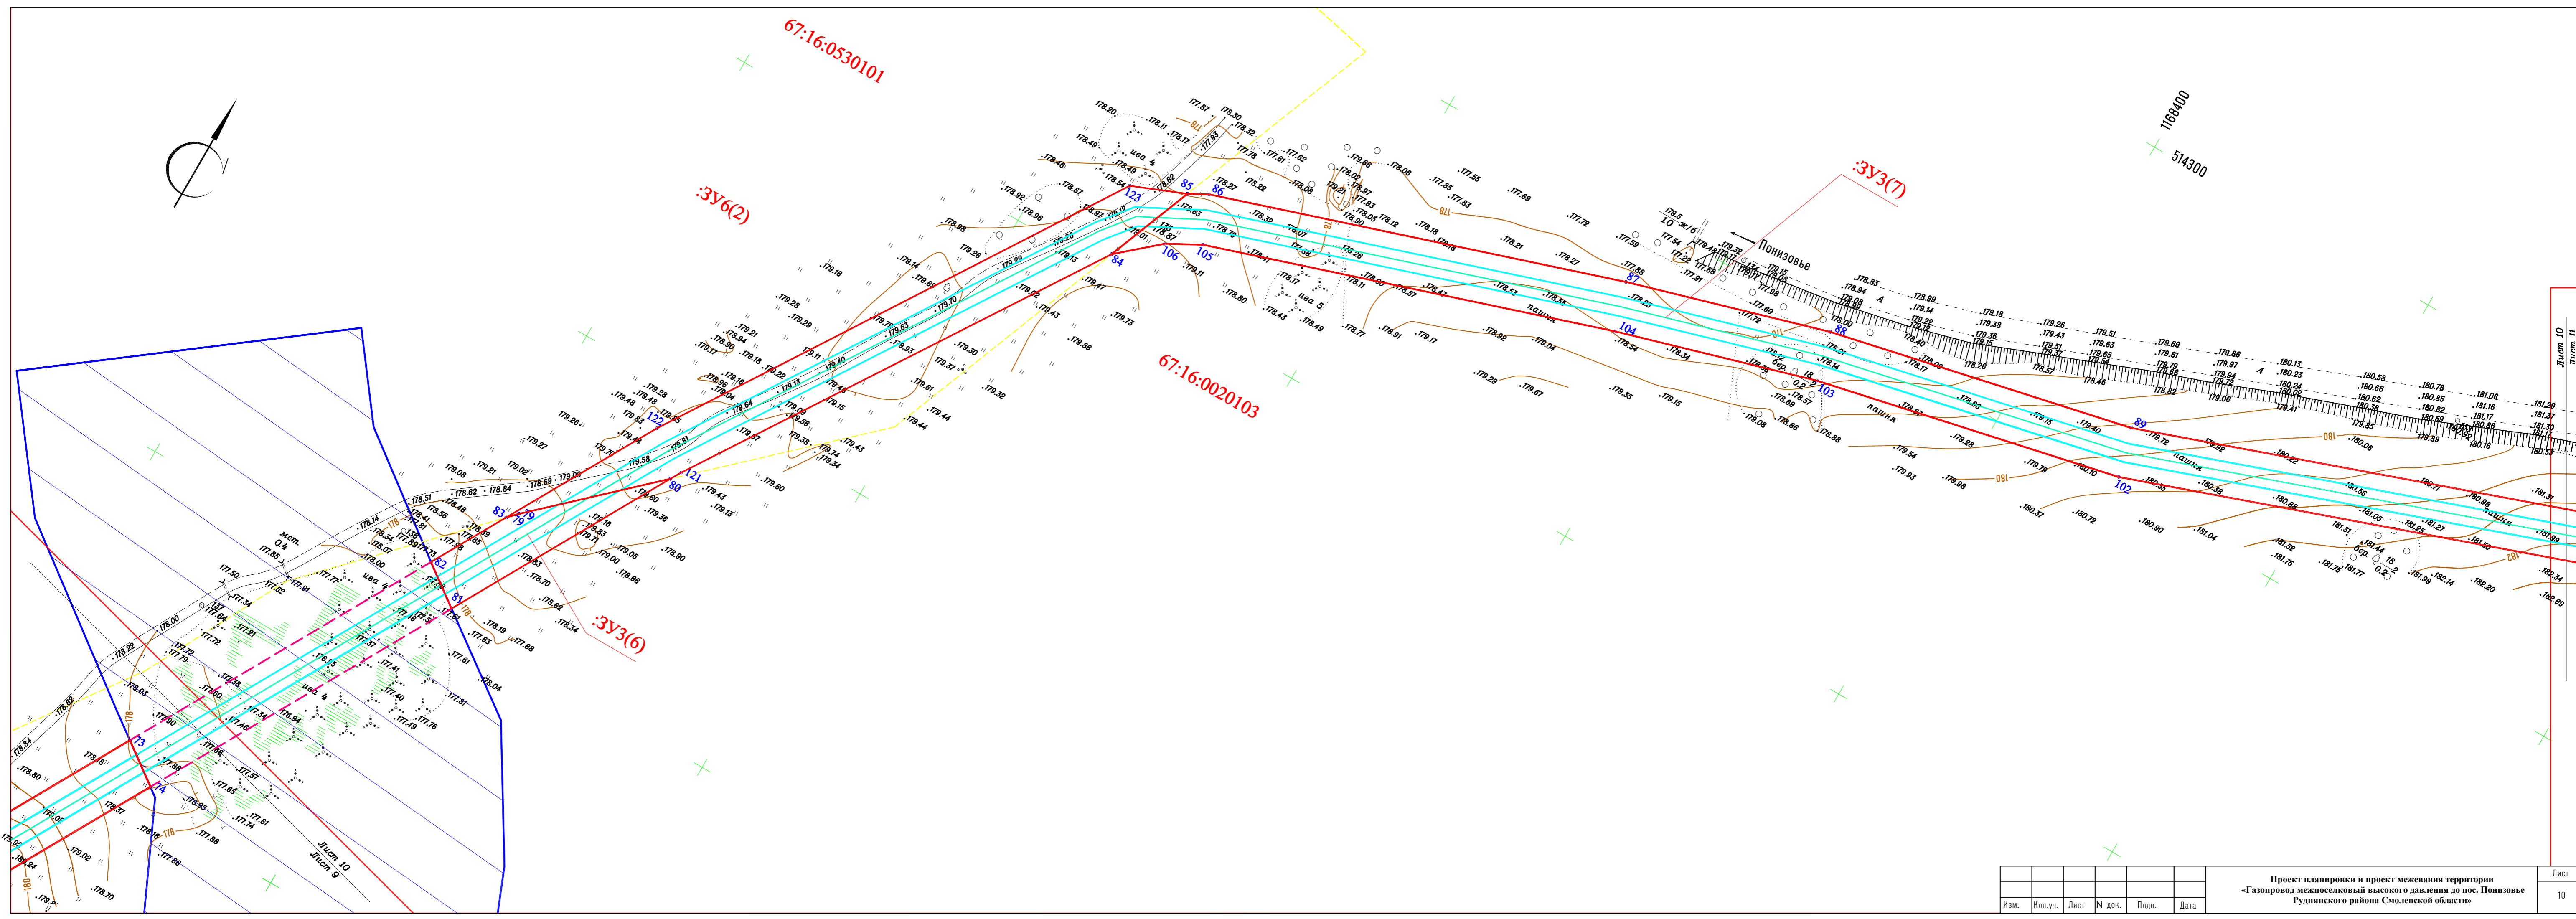

Изм.	Ввод.уч.	Лист	№ док.	Подп.	Дата

Проект планировки и проект межевания территории
«Газопровод межпоселковый высокого давления до пос. Пониловье
Руднянского района Смоленской области»

Лист 9

Изм.	Ввод.уч.	Лист	№ док.	Подп.	Дата

Проект планировки и проект межевания территории
«Газопровод межпоселковый высокого давления до пос. Пониловье
Руднянского района Смоленской области»

Лист 10