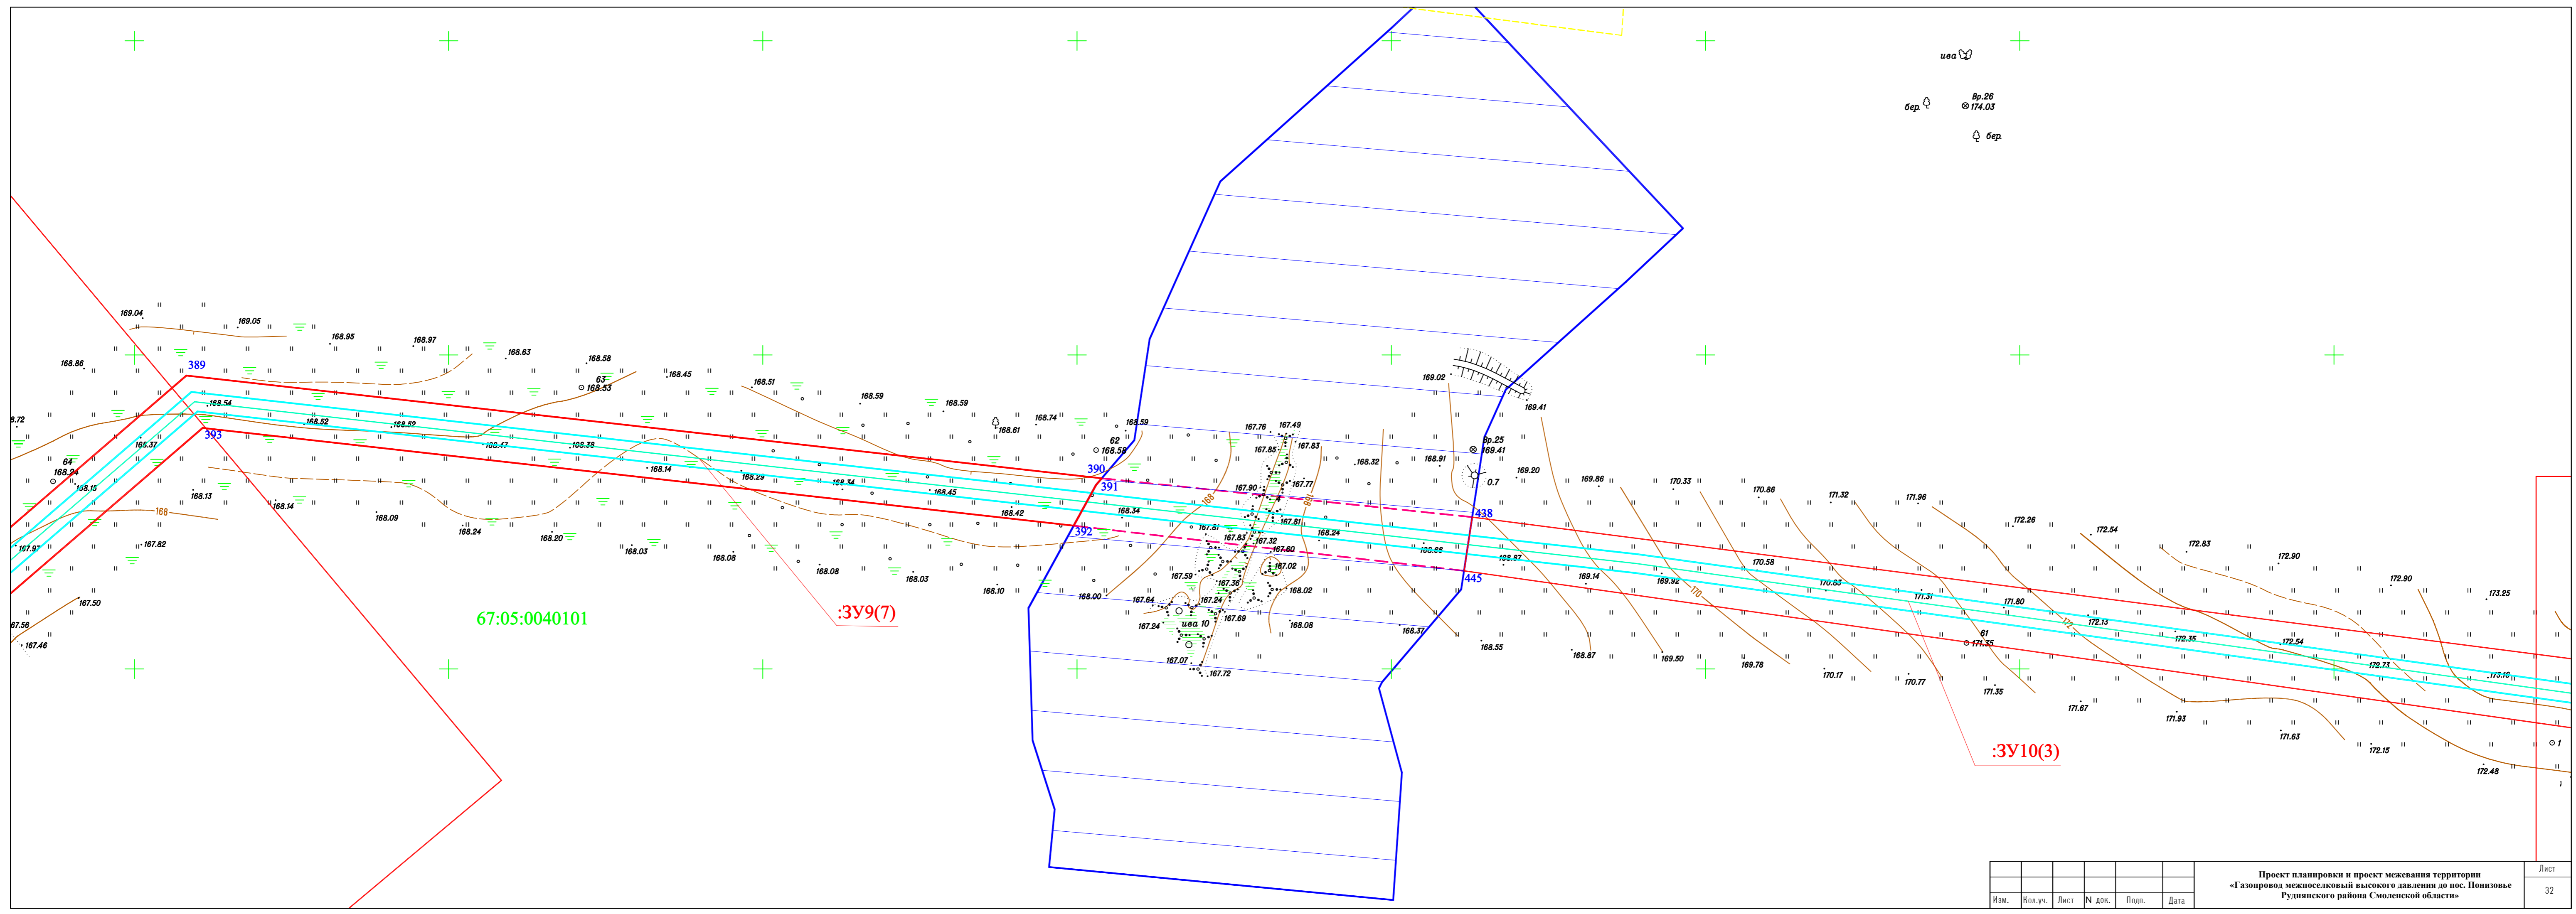

д. Бол. Аретов

Изм.	Ввод.уч.	Лист	№ док.	Подп.	Дата

Проект планировки и проект межевания территории
«Газопровод межселосской высокого давления до пос. Понызовье
Руднянского района Смоленской области»

Лист 31

Изм.	Ввод.уч.	Лист	№ док.	Подп.	Дата

Проект планировки и проект межевания территории
«Газопровод межселосской высокого давления до пос. Понызовье
Руднянского района Смоленской области»

Лист 32