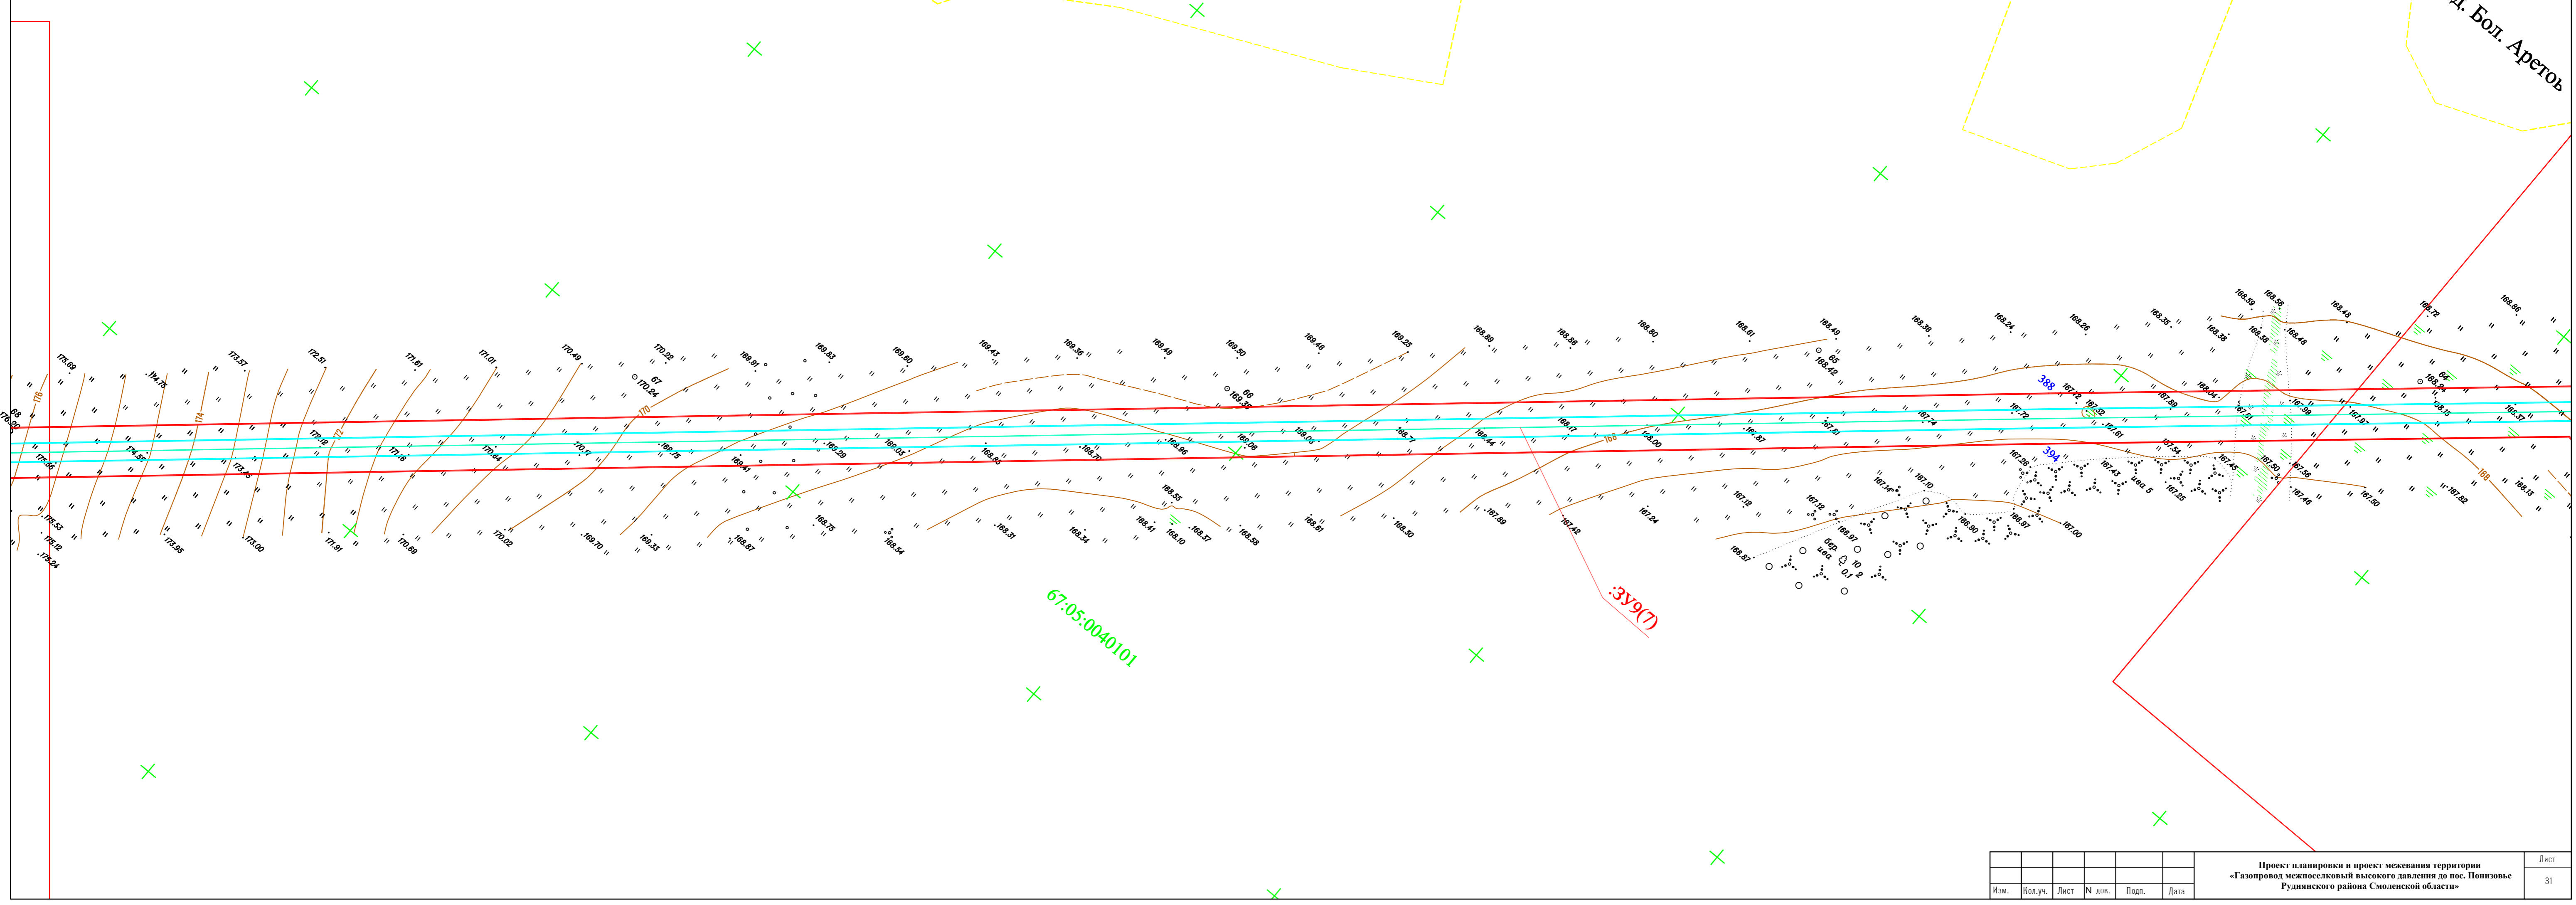

д. Бол. Аретов

Изм.	Ввод.уч.	Лист	№ док.	Подп.	Дата

Проект планировки и проект межевания территории
«Газопровод межселосской высокого давления до пос. Понызовье
Руднянского района Смоленской области»

Лист 31

Изм.	Ввод.уч.	Лист	№ док.	Подп.	Дата

Проект планировки и проект межевания территории
«Газопровод межселосской высокого давления до пос. Понызовье
Руднянского района Смоленской области»

Лист 32