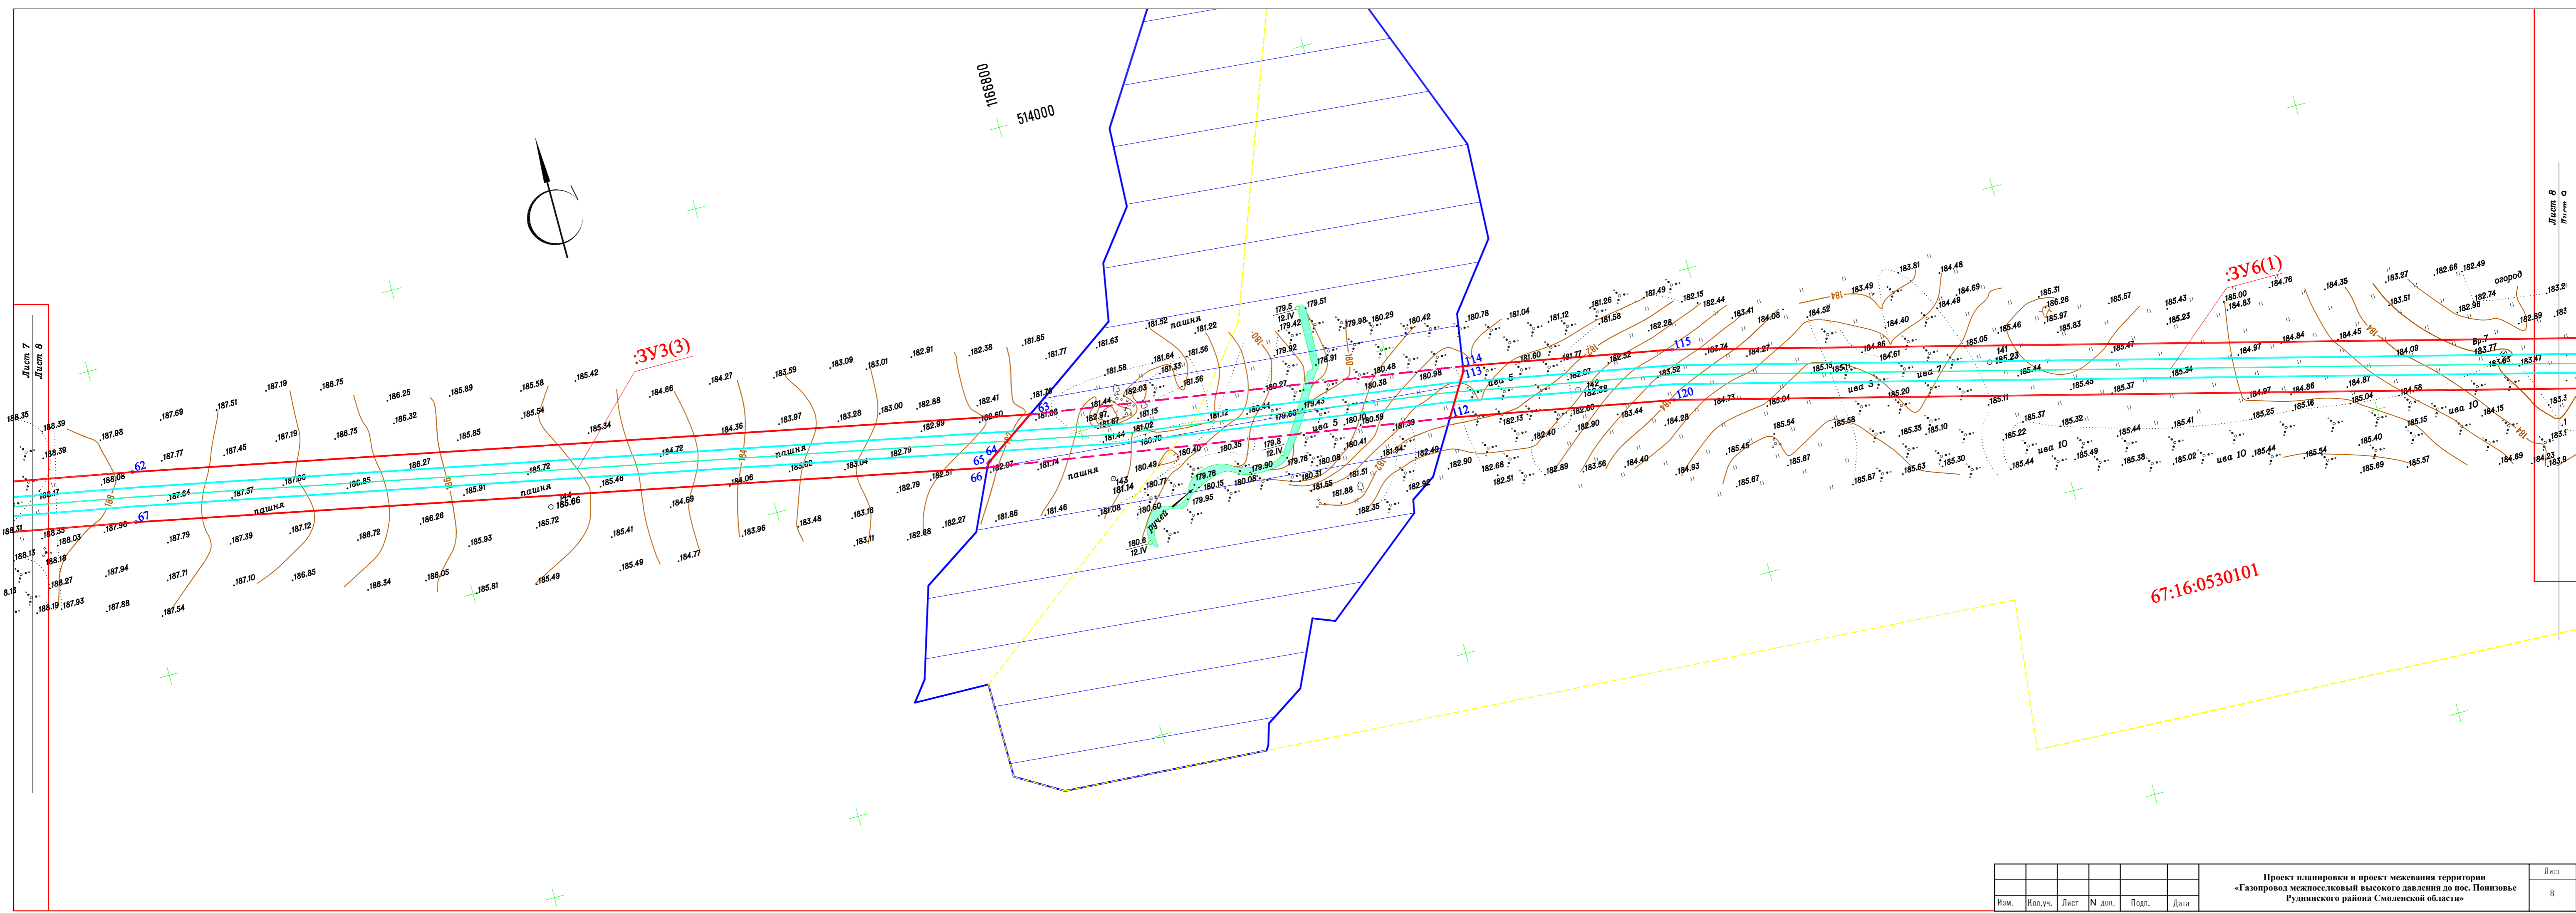

Изм.	Получ.	Лист	№ док.	Подп.	Дата	Лист
						8